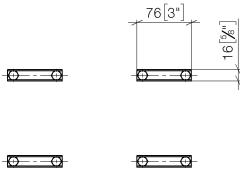

Juego de conexión -

12 300 970 90

- Ancho 75mm
- Altura 15 mm

Para la conexión de los carriles de montaje xGRID instalados en horizontal y en vertical.

Juego de conexión -

12 300 970 90

mm [inches]

Juego de conexión -

12 300 970 90

Lista de piezas de recambios

N°	Número de artículo	Denominación	Cantidad de montaje	Plazo de entrega
1	09 17 20 100 90	soporte	4	2
2	09 30 30 152 90	tornillo	8	2