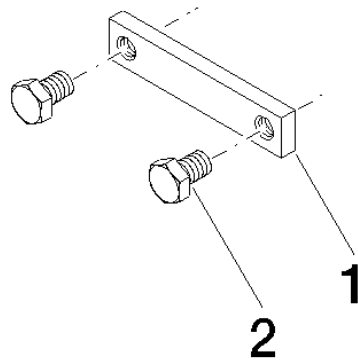

Juego de conexión -

12 300 970 90

- Ancho 75mm
- Altura 15 mm

Para la conexión de los carriles de montaje xGRID instalados en horizontal y en vertical.

Juego de conexión -

12 300 970 90

mm [inches]

Juego de conexión -

12 300 970 90

Lista de piezas de recambios

N°	Número de artículo	Denominación	Cantidad de montaje	Plazo de entrega
1	09 17 20 100 90	soporte	4	2
2	09 30 30 152 90	tornillo	8	2